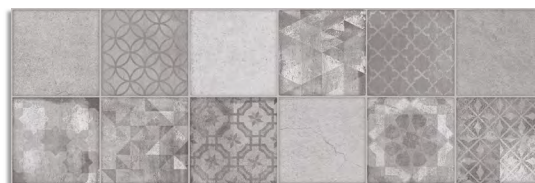

## # KENT

Revestimiento Pasta Blanca / White Body Wall Tile  
25x75 cm.

BIII / ISO 13006-L

Kent Grafito  
G.192

Minety Grafito  
G.156

(1) Firle Grafito  
G.155

(1) Lynton Sombra  
G.155

(1) Corwen Grafito  
G.155