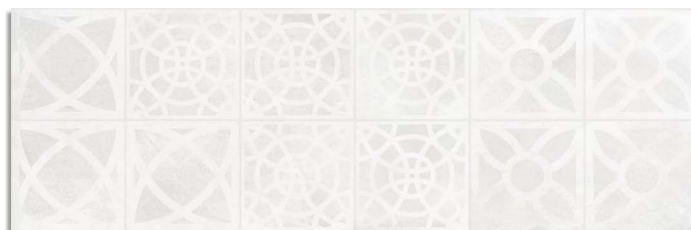

## # KENT

Revestimiento Pasta Blanca / White Body Wall Tile  
32x99 cm.

BIII / ISO 13006-L

(1) Firle-R Nieve  
6.199

(1) Lynton-R Sombra  
6.199

(1) Corwen-R Nieve  
6.199

Ebony-R Nieve  
6.205

(1) Este modelo está compuesto por diseños diferentes para combinar de modo alterno, se sirven en la misma caja.  
This model has different designs that are combined alternately, coming in the same box.