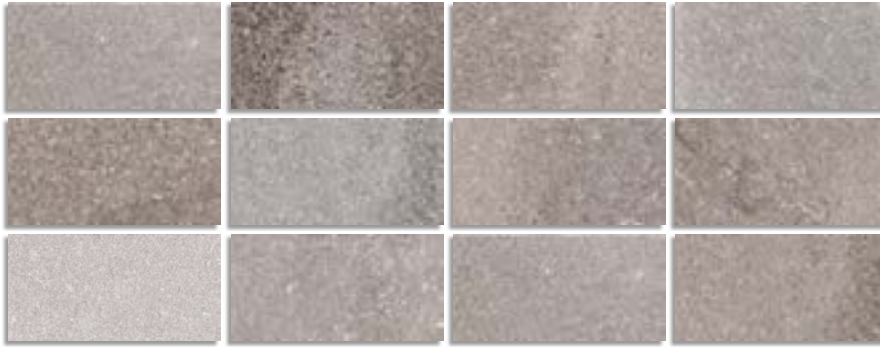

ASTON

Porcelánico / Porcelain tile

Bla / ISO 13006-G

(1) Margate Multicolor
14x28 cm.
G.210