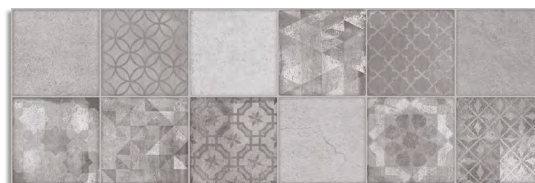

## # KENT

Revestimiento Pasta Blanca / White Body Wall Tile  
25x75 cm.

BIII / ISO 13006-L

Kent Nieve  
G.192

Minety Nieve  
G.156

(1) Firle Nieve  
G.155

(1) Lynton Sombra  
G.155

(1) Corwen Nieve  
G.155