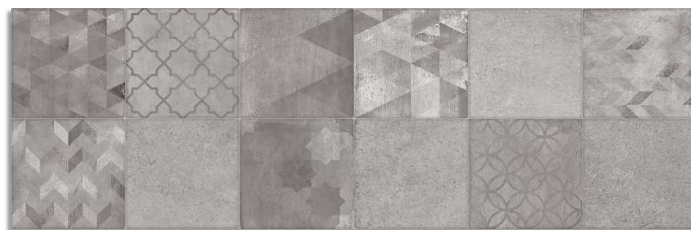

## # KENT

Revestimiento Pasta Blanca / White Body Wall Tile  
32x99 cm.

BIII / ISO 13006-L

(1) Firlé-R Grafito  
G.199

(1) Lynton-R Sombra  
G.199

(1) Corwen-R Grafito  
G.199

Ebony-R Grafito  
G.205

(1) Este modelo está compuesto por diseños diferentes para combinar de modo alterno, se sirven en la misma caja.  
This model has different designs that are combined alternately, coming in the same box.