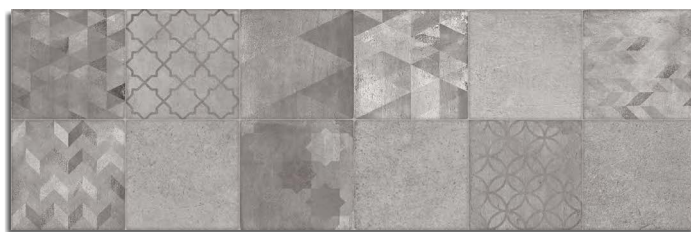

## # KENT

Revestimiento Pasta Blanca / White Body Wall Tile  
32x99 cm.

BIII / ISO 13006-L

(1) Firle-R Nieve  
6.199

(1) Lynton-R Sombra  
6.199

(1) Corwen-R Nieve  
6.199

Ebony-R Nieve  
6.205

(1) Este modelo está compuesto por diseños diferentes para combinar de modo alterno, se sirven en la misma caja.  
This model has different designs that are combined alternately, coming in the same box.