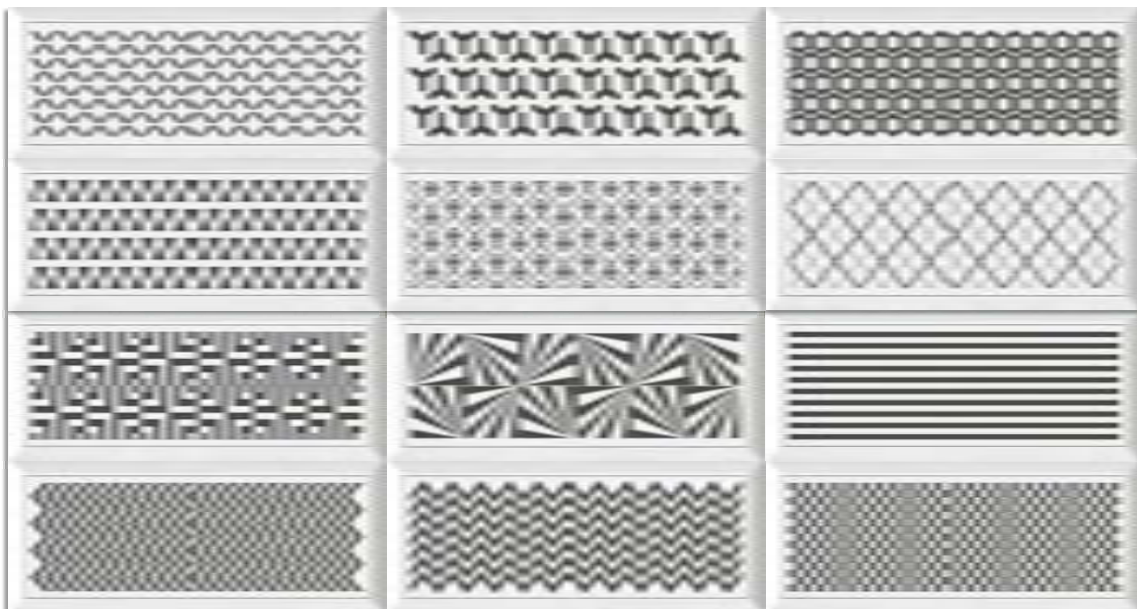

## # GRAN ZOLA

Revestimiento Pasta Roja / Red Body Wall Tile  
20x50 cm.

BIII / ISO 13006-L

Gran Zola Blanco Mate  
G.213

Artigas Grafito

Yoses Blanco