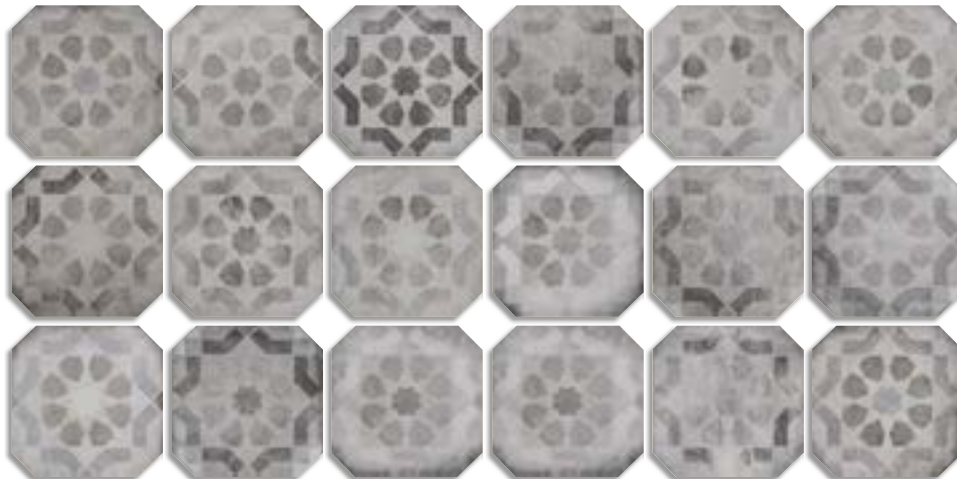

## # LAVERTON

Porcelánico / Porcelain tile

Bla / ISO 13006-G

(1) Kemble Sombra  
30x30 cm.  
G.140

Antideslizante  
G.140

(1) Octógono Turgis Sombra  
20x20 cm.  
G.156

**ANTIDESLIZANTE.** Con el fin de dar una mayor seguridad en aquellas áreas transitables, cuyas condiciones de humedad y pendientes son mayores de lo habitual. Esta serie supera las pruebas de ensayo según la Norma UNE-ENV 12633:2003. Para más información, consultar nuestro departamento técnico.