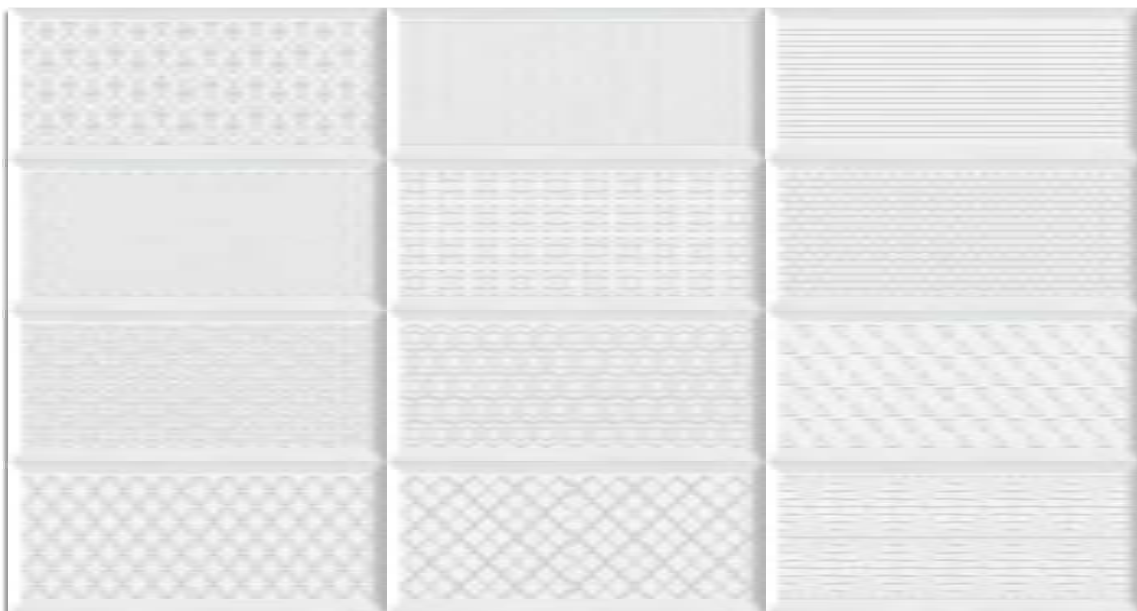

## # GRAN ZOLA

Revestimiento Pasta Roja / Red Body Wall Tile  
20x50 cm.

BIII / ISO 13006-L

Gran Zola Blanco Mate  
G.213

Artigas Grafito

Yoses Blanco