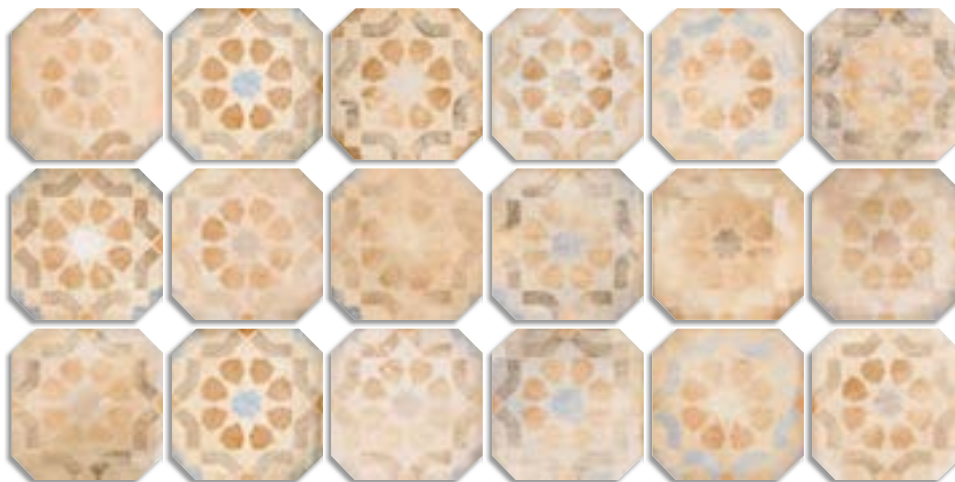

## # LAVERTON

Porcelánico / Porcelain tile

Bla / ISO 13006-G

(1) Kemble Multicolor  
30x30 cm.  
G.140

Antideslizante  
G.140

(1) Octógono Turgis Multicolor  
20x20 cm.  
G.156

**ANTIDESLIZANTE.** Con el fin de dar una mayor seguridad en aquellas áreas transitables, cuyas condiciones de humedad y pendientes son mayores de lo habitual. Esta serie supera las pruebas de ensayo según la Norma UNE-ENV 12633:2003. Para más información, consultar nuestro departamento técnico.