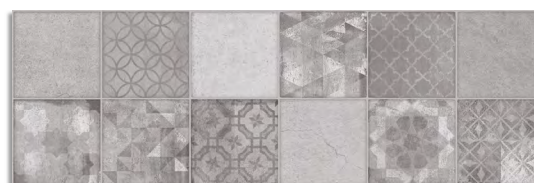

## # KENT

Revestimiento Pasta Blanca / White Body Wall Tile  
25x75 cm.

BIII / ISO 13006-L

**Kent Gris**  
G.192

**Minety Gris**  
G.156

**(1) Firle Gris**  
G.155

**(1) Lynton Sombra**  
G.155

**(1) Corwen Gris**  
G.155