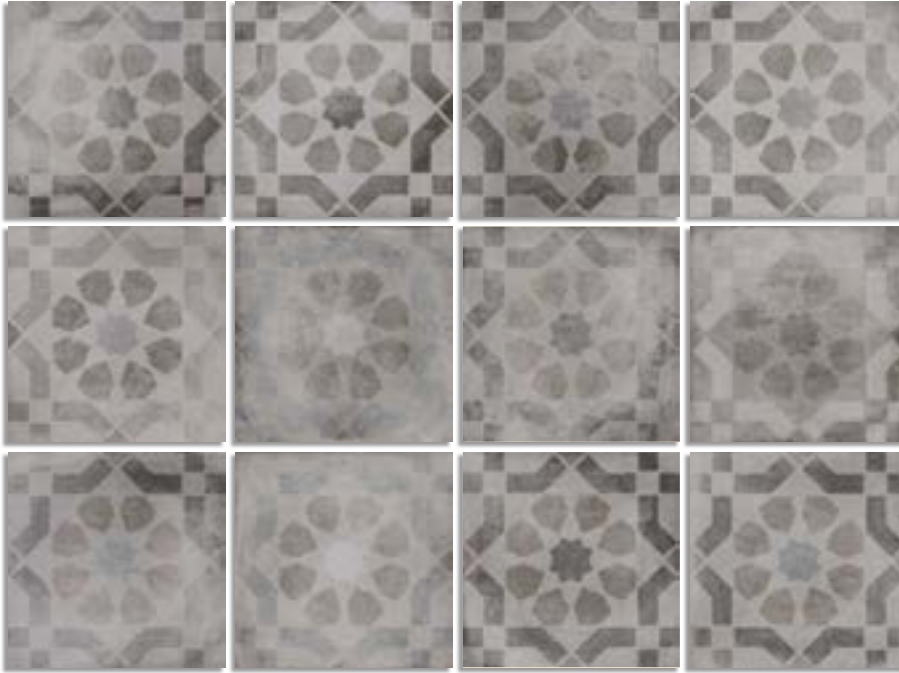

LAVERTON

Porcelánico / Porcelain tile

Bla / ISO 13006-G

(1) Kemble Sombra
30x30 cm.
G.140

Antideslizante
G.140